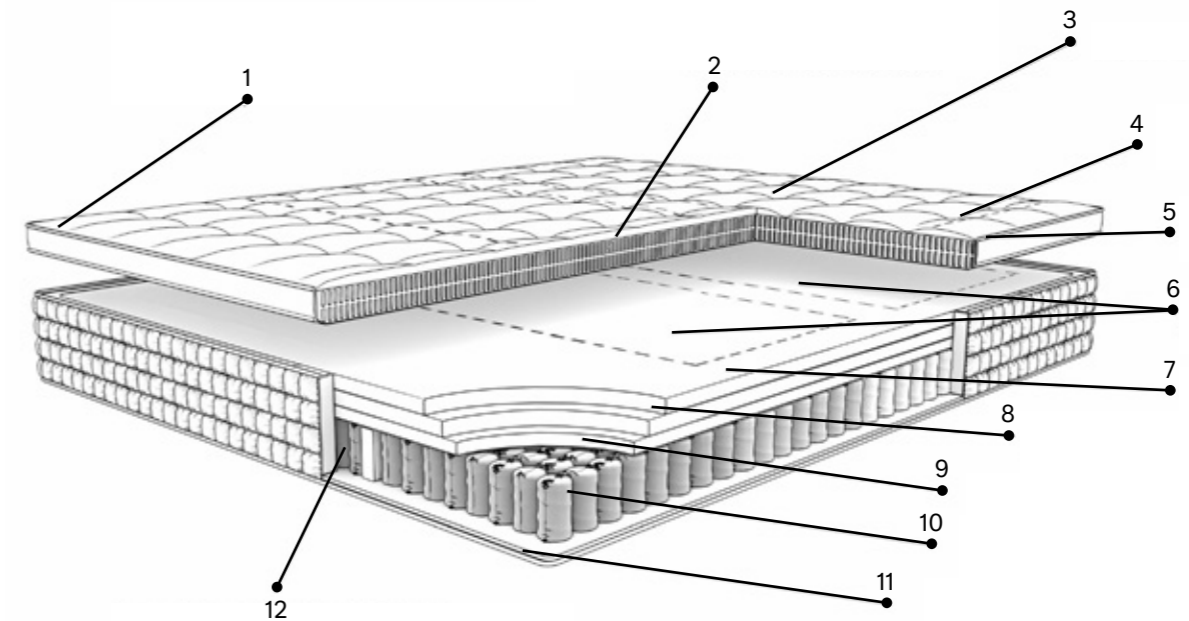

Zipable Top Mattress

The covers of the FreshBed mattress and top mattress are designed to be zipped together. This makes sure the top mattress always stays in place during the night and prevent slipping of the bed. The interchangeable top mattress is a must need for hotels, to offer a personalized sleeping experience to its guests. The FreshBed mattress is the only mattress in the world that combines innovative technology with world-class comfort.

Aanritsbare topper

De hoezen van het FreshBed matras en de topper zijn ontworpen om aan elkaar te ritsen. Hierdoor blijft de topper altijd op zijn plek tijdens de nacht, waardoor deze niet van het bed kan glijden. De uitwisselbare topper is essentieel voor hotels, zodat gepersonaliseerd comfort aan gasten kan worden aangeboden. FreshBed matrassen zijn de enige matrassen in de wereld waarbij innovatieve technologie met comfort van wereldklasse wordt gecombineerd.