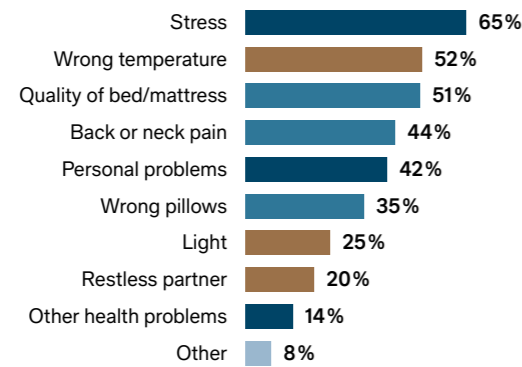

Opvallend vaak zijn oorzaken voor slecht slapen te vinden in slaapkameromstandigheden. Denk aan temperatuur, vochtigheid, ventilatie en luchtkwaliteit. Tegen deze achtergrond is FreshBed ontwikkeld.

Een wereldwijd uniek bedsysteem dat een gepersonaliseerde slaapomgeving creëert waarin u snel ontspant en in slaap valt. En u zo uw lichaam de kans geeft (om) zich te herstellen.

Without temperature control
in %

With temperature control
in %

Elderly without sleep complaints

What prevents a good night's sleep?

Source: EBIA

Temperature control

Room / bed temperature during a night in a conventional bed

Room / bed temperature during a night in a FreshBed

FreshBed Ensures A
Comfortable Microclimate,
Healthy Air Purification
And Active Airflows
Promoting Health
And Wellness.

TEMPERATURE CONTROL

Sleep Deeper And Longer

Leading sleep scientists discovered that having the appropriate, constant skin temperature at night can greatly improve deep sleep, and minimize the chances of waking up during the night or in the early morning.