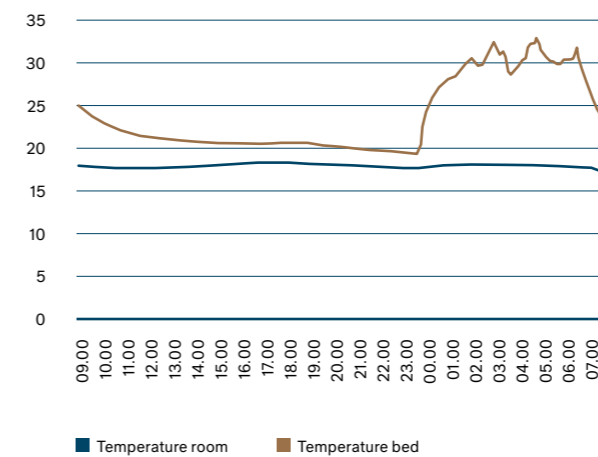

Opvallend vaak zijn oorzaken voor slecht slapen te vinden in slaapkameromstandigheden. Denk aan temperatuur, vochtigheid, ventilatie en luchtkwaliteit. Tegen deze achtergrond is FreshBed ontwikkeld.

Een wereldwijd uniek bedsysteem dat een gepersonaliseerde slaapomgeving creëert waarin u snel ontspant en in slaap valt. En u zo uw lichaam de kans geeft (om) zich te herstellen.

Without temperature control
in %

With temperature control
in %

Elderly without sleep complaints

What prevents a good night's sleep?

Source: EBIA

Temperature control

Room / bed temperature during a night in a conventional bed

Room / bed temperature during a night in a FreshBed

FreshBed Ensures A
Comfortable Microclimate,
Healthy Air Purification
And Active Airflows
Promoting Health
And Wellness.

TEMPERATURE CONTROL

Sleep Deeper And Longer