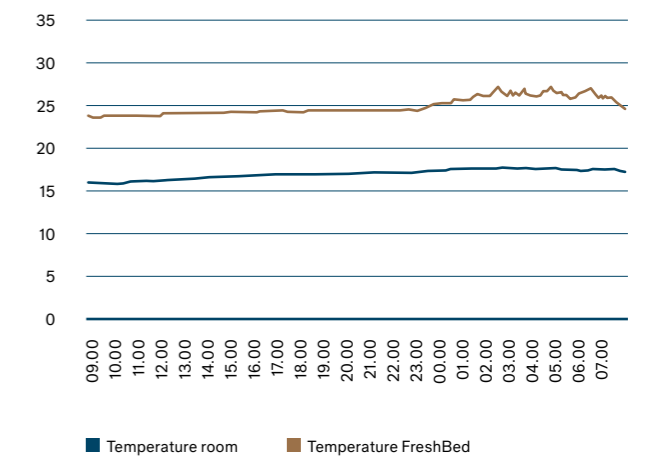

Opvallend vaak zijn oorzaken voor slecht slapen te vinden in slaapkameromstandigheden. Denk aan temperatuur, vochtigheid, ventilatie en luchtkwaliteit. Tegen deze achtergrond is FreshBed ontwikkeld.

Een wereldwijd uniek bedsysteem dat een gepersonaliseerde slaapomgeving creëert waarin u snel ontspant en in slaap valt. En u zo uw lichaam de kans geeft (om) zich te herstellen.

Without temperature control
in %

With temperature control
in %

Elderly without sleep complaints

What prevents a good night's sleep?

Source: EBIA

Temperature control

Room / bed temperature during a night in a conventional bed

Room / bed temperature during a night in a FreshBed

FreshBed Ensures A
Comfortable Microclimate,
Healthy Air Purification
And Active Airflows
Promoting Health
And Wellness.

TEMPERATURE CONTROL

Sleep Deeper And Longer