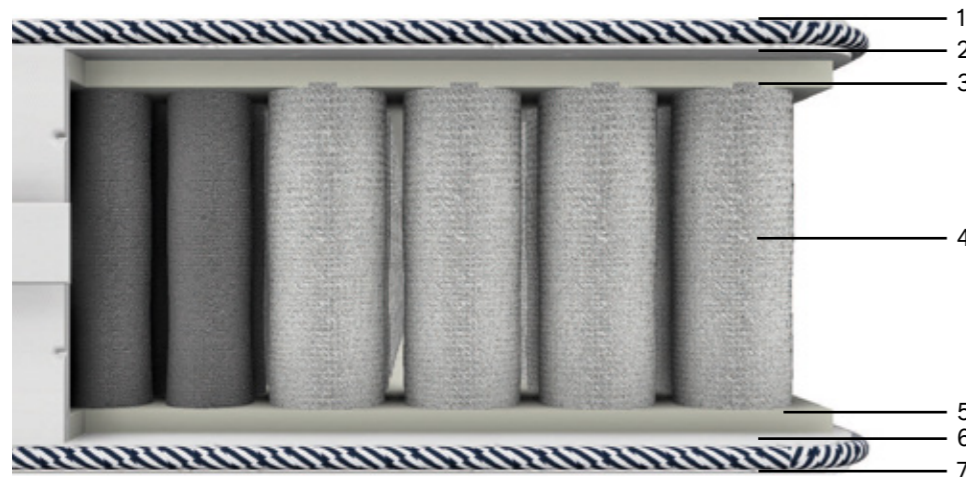

1. Hoogwaardig ademende matrastijk met comfortabele Tencel stof
2. Handgenopte comfortlaag met zachte ademende vulling
3. Talalay 100% natuurlatex met zachte comfortlaag
4. Talalay 100% natuurlatex met medium ondersteuningslaag
5. 5-zonige verenkernel met interne stabiliteit en hoog comfort
6. Luxe viscose border met tussenlaag gestept
7. Talalay 100% natuurlatex onderlaag
8. Hoogwaardig ademende matrastijk

FreshBed Mattresses

COMFORT collection

The FreshBed COMFORT mattress is traditionally made with handcrafted internal tufting, to allow for world-class ergonomics in the converging layers. The 7-zone High/Low pocket spring core adapts to any body composition to ensure maximal comfort during the night. The mattress is standard and equipped with four handles, to give it a classy look and make it easier to handle. With a height of 24 centimeters, the COMFORT mattress is the most compact of the FreshBed collection. Available in: Medium and Firm.

Het FreshBed COMFORT matras is volgens de traditionele standaard gemaakt en intern genopt, om hoge ergonomie van alle convectielagen te garanderen. De 7-zonige pocketveerkern past zich aan elke lichaamsbouw voor ondersteuning en comfort gedurende de nacht. Het matras is standaard uitgerust met 4 handvatten, waardoor het matras beter hanteerbaar is. Met een hoogte van 24 cm het meest compacte matras van de collectie. Leverbaar in: Medium en Stevig.