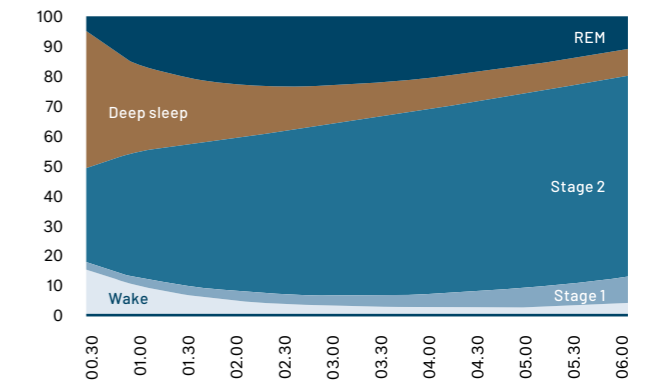

Elderly without sleep complaints

With temperature control
in %